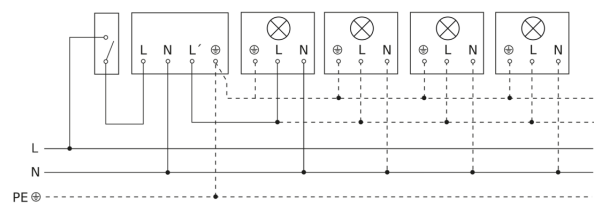

IS 130-2

schwarz

EAN 4007841 660215

Art.-Nr. 660215

Schaltplan Leuchte ohne vorhandenen Nullleiter

Schaltplan Leuchte mit vorhandenem Nullleiter

Schaltplan Anschluss über Serienschalter für Hand- und Automatik-Betrieb

Schaltplan Anschluss über einen Wechselschalter für Dauerlicht- und Automatik-Betrieb