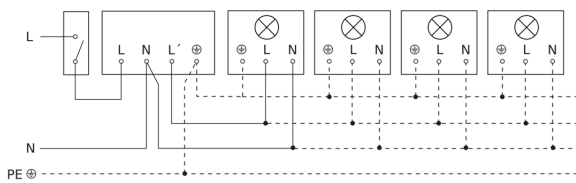

IS 130-2

schwarz

EAN 4007841 660215

Art.-Nr. 660215

Schaltplan Leuchte ohne vorhandenen Nullleiter

Schaltplan Leuchte mit vorhandenem Nullleiter

Schaltplan Anschluss über Serienschalter für Hand- und Automatik-Betrieb

Schaltplan Anschluss über einen Wechselschalter für Dauerlicht- und Automatik-Betrieb