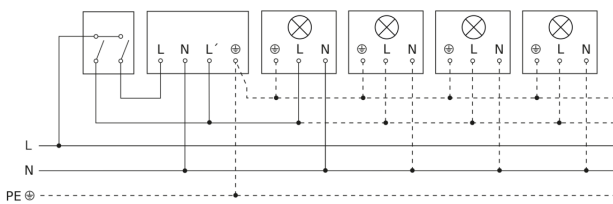

IS 130-2

schwarz

EAN 4007841 660215

Art.-Nr. 660215

Schaltplan Leuchte ohne vorhandenen Nullleiter

Schaltplan Leuchte mit vorhandenem Nullleiter

Schaltplan Anschluss über Serienschalter für Hand- und Automatik-Betrieb

Schaltplan Anschluss über einen Wechselschalter für Dauerlicht- und Automatik-Betrieb